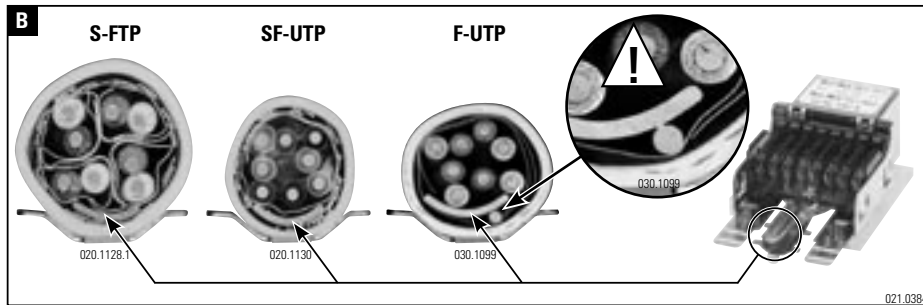

Installationsanleitung RJ45 Anschlussmodul geschirmt
Installation guide RJ45 Connector Module shielded
Instructions de montage RJ45 Module de raccordement blindé

Die Komponenten sollten von autorisierten Personen in gesicherten Bereichen eingesetzt werden in Übereinstimmung mit den Landesspezifischen Normen.

Installation is to be performed by qualified electricians. Units have to be installed in limited access areas in conformance with all national and local codes.

Deluxe * = Empfohlen
Deluxe * = Recommended
Deluxe * = Recommandé