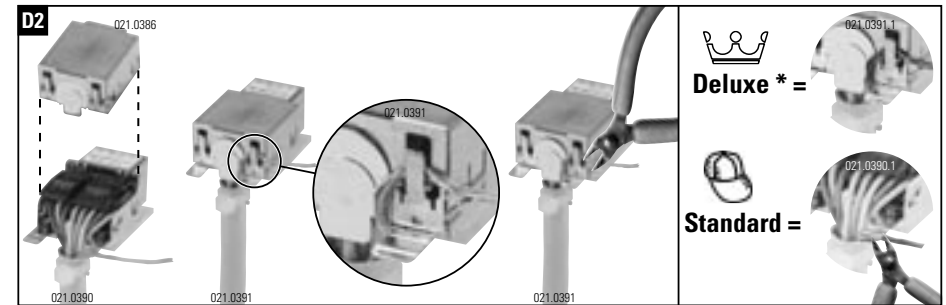

Installationsanleitung RJ45 Anschlussmodul geschirmt
Installation guide RJ45 Connector Module shielded
Instructions de montage RJ45 Module de raccordement blindé

Die Komponenten sollten von autorisierten Personen in gesicherten Bereichen eingesetzt werden in Übereinstimmung mit den Landesspezifischen Normen.

Installation is to be performed by qualified electricians. Units have to be installed in limited access areas in conformance with all national and local codes.

Deluxe * = Empfohlen
Deluxe * = Recommended
Deluxe * = Recommandé