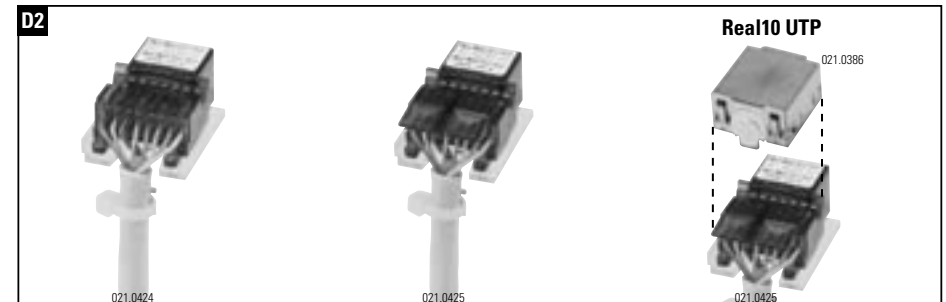

Installationsanleitung RJ45 Anschlussmodul ungeschirmt
Installation guide RJ45 Connector Module unshielded
Instructions de montage RJ45 Module de raccordement non blindé

Die Komponenten sollten von autorisierten Personen in gesicherten Bereichen eingesetzt werden in Übereinstimmung mit den Landesspezifischen Normen.

Installation is to be performed by qualified electricians.

Units have to be installed in limited access areas in conformance with all national and local codes.

Headquarters

Switzerland

Reichle & De-Massari AG
Binzstrasse 31
CHE-8622 Wetzikon
Telephone HQ +41 44 933 81 11
Telefax HQ +41 44 930 49 41
E-Mail info@rdm.ch

www.rdm.com