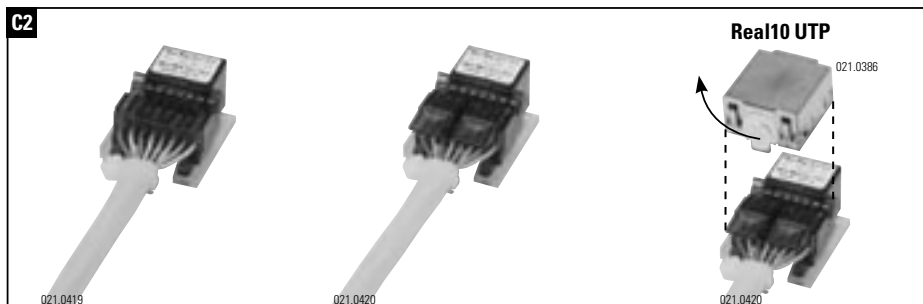

Installationsanleitung RJ45 Anschlussmodul ungeschirmt
Installation guide RJ45 Connector Module unshielded
Instructions de montage RJ45 Module de raccordement non blindé

Die Komponenten sollten von autorisierten Personen in gesicherten Bereichen eingesetzt werden in Übereinstimmung mit den Landesspezifischen Normen.

Installation is to be performed by qualified electricians.

Units have to be installed in limited access areas in conformance with all national and local codes.

Headquarters

Switzerland

Reichle & De-Massari AG
Binzstrasse 31
CHE-8622 Wetzikon
Telephone HQ +41 44 933 81 11
Telefax HQ +41 44 930 49 41
E-Mail info@rdm.ch

www.rdm.com