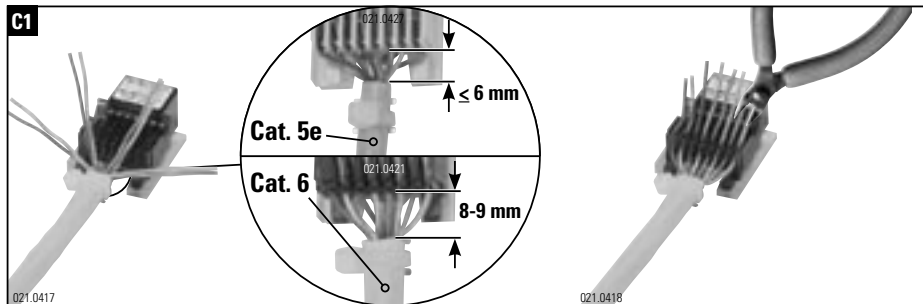

Installationsanleitung RJ45 Anschlussmodul ungeschirmt
Installation guide RJ45 Connector Module unshielded
Instructions de montage RJ45 Module de raccordement non blindé

Die Komponenten sollten von autorisierten Personen in gesicherten Bereichen eingesetzt werden in Übereinstimmung mit den Landesspezifischen Normen.

Installation is to be performed by qualified electricians.

Units have to be installed in limited access areas in conformance with all national and local codes.

Headquarters

Switzerland

Reichle & De-Massari AG
Binzstrasse 31
CHE-8622 Wetzikon
Telephone HQ +41 44 933 81 11
Telefax HQ +41 44 930 49 41
E-Mail info@rdm.ch

www.rdm.com