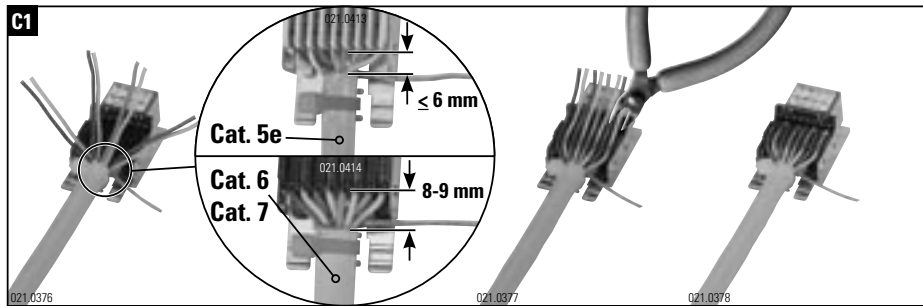

Installationsanleitung RJ45 Anschlussmodul geschirmt
Installation guide RJ45 Connector Module shielded
Instructions de montage RJ45 Module de raccordement blindé

Die Komponenten sollten von autorisierten Personen in gesicherten Bereichen eingesetzt werden in Übereinstimmung mit den Landesspezifischen Normen.

Installation is to be performed by qualified electricians. Units have to be installed in limited access areas in conformance with all national and local codes.

Deluxe * = Empfohlen
Deluxe * = Recommended
Deluxe * = Recommandé