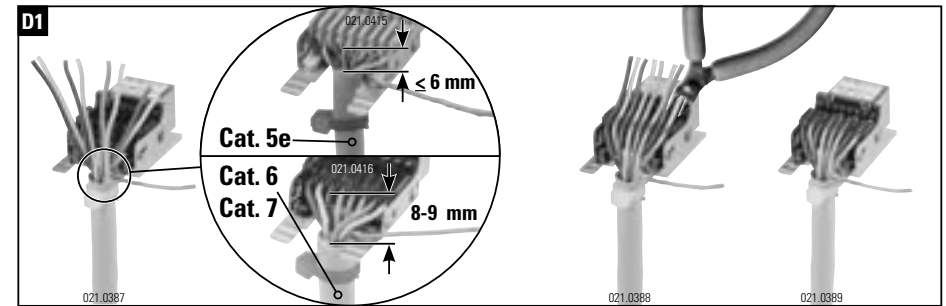

Installationsanleitung RJ45 Anschlussmodul geschirmt
Installation guide RJ45 Connector Module shielded
Instructions de montage RJ45 Module de raccordement blindé

Die Komponenten sollten von autorisierten Personen in gesicherten Bereichen eingesetzt werden in Übereinstimmung mit den Landesspezifischen Normen.

Installation is to be performed by qualified electricians. Units have to be installed in limited access areas in conformance with all national and local codes.

Deluxe * = Empfohlen
Deluxe * = Recommended
Deluxe * = Recommandé