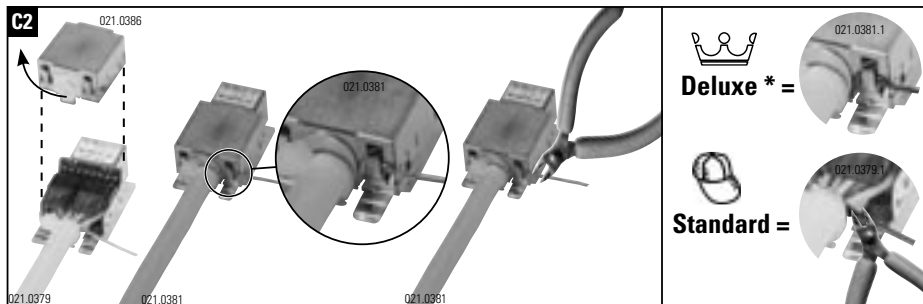

Installationsanleitung RJ45 Anschlussmodul geschirmt
Installation guide RJ45 Connector Module shielded
Instructions de montage RJ45 Module de raccordement blindé

Die Komponenten sollten von autorisierten Personen in gesicherten Bereichen eingesetzt werden in Übereinstimmung mit den Landesspezifischen Normen.

Installation is to be performed by qualified electricians. Units have to be installed in limited access areas in conformance with all national and local codes.

Deluxe * = Empfohlen
Deluxe * = Recommended
Deluxe * = Recommandé