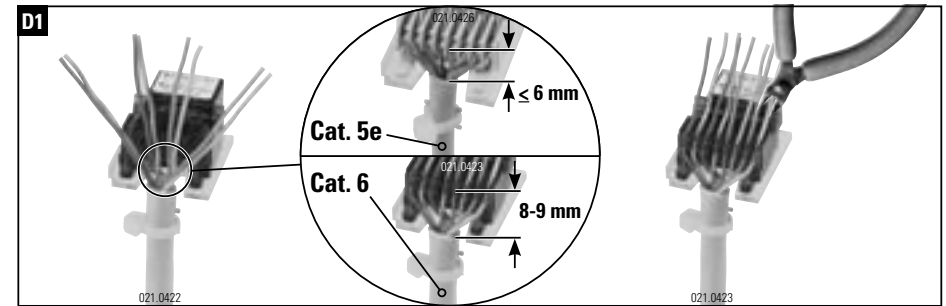

Installationsanleitung RJ45 Anschlussmodul ungeschirmt
Installation guide RJ45 Connector Module unshielded
Instructions de montage RJ45 Module de raccordement non blindé

Die Komponenten sollten von autorisierten Personen in gesicherten Bereichen eingesetzt werden in Übereinstimmung mit den Landesspezifischen Normen.

Installation is to be performed by qualified electricians.

Units have to be installed in limited access areas in conformance with all national and local codes.

Headquarters

Switzerland

Reichle & De-Massari AG
Binzstrasse 31
CHE-8622 Wetzikon
Telephone HQ +41 44 933 81 11
Telefax HQ +41 44 930 49 41
E-Mail info@rdm.ch

www.rdm.com